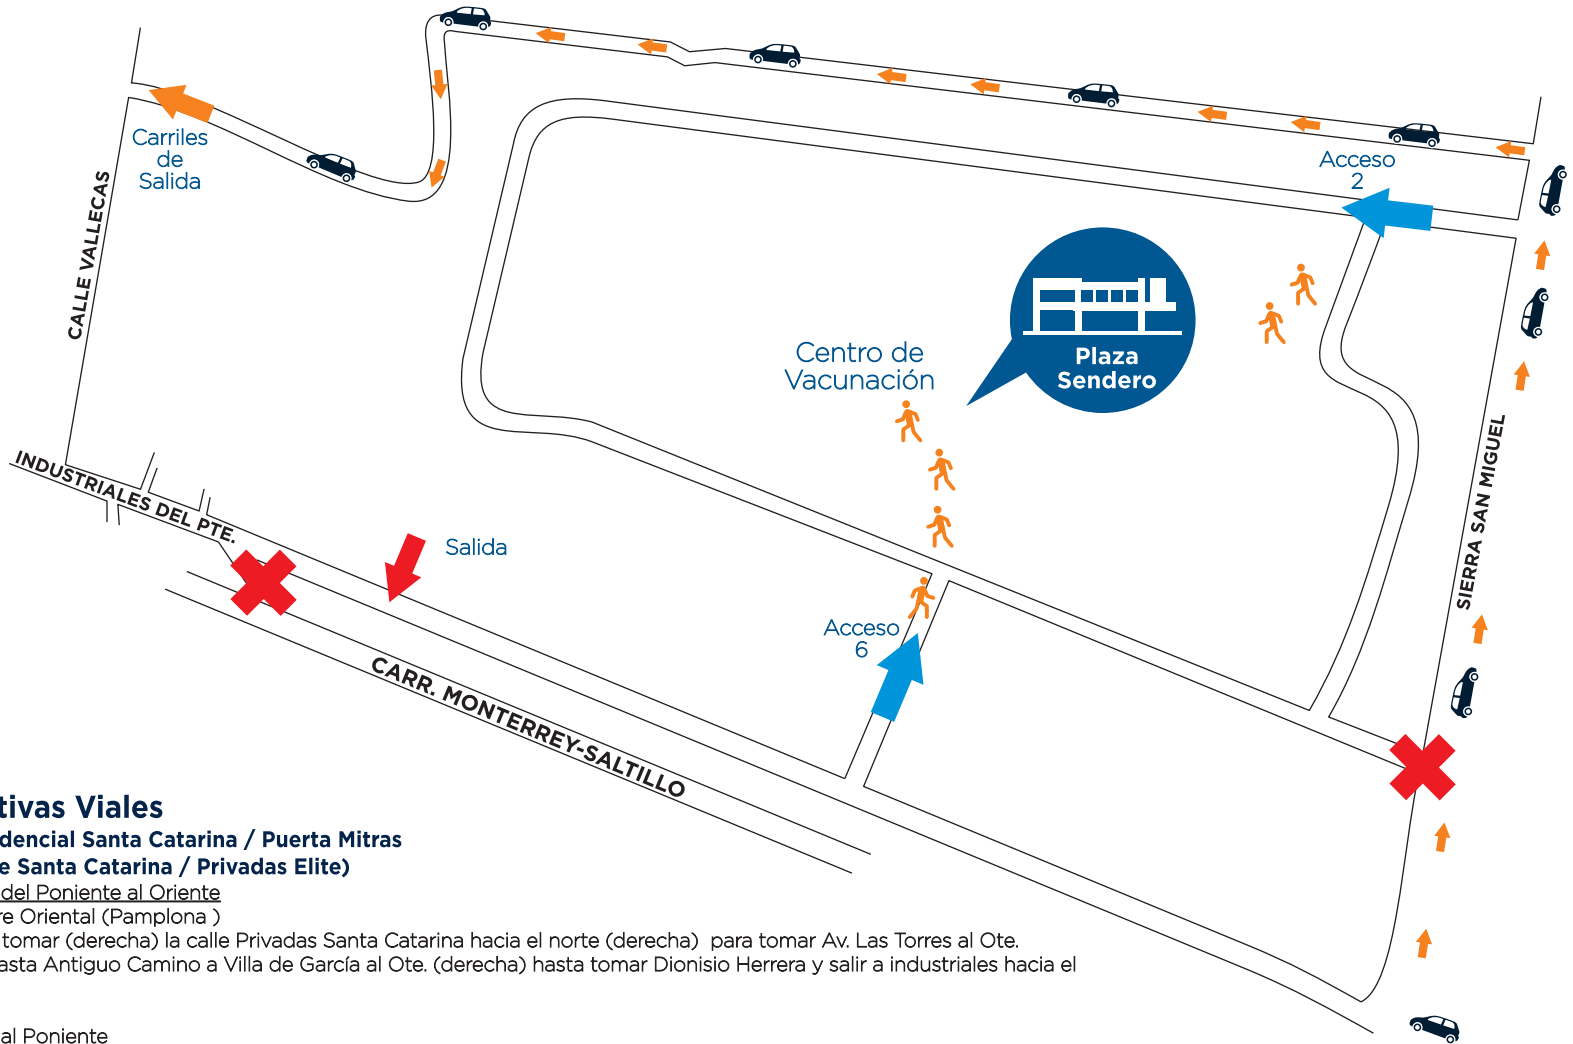

Plaza Sendero

Alternativas Viales

(Cols. Residencial Santa Catarina / Puerta Mitras
Privadas de Santa Catarina / Privadas Elite)

Industriales del Poniente al Oriente

-Sierra Madre Oriental (Pamplona)

Al Pte. para tomar (derecha) la calle Privadas Santa Catarina hacia el norte (derecha) para tomar Av. Las Torres al Ote.

(derecha) hasta Antiguo Camino a Villa de García al Ote. (derecha) hasta tomar Dionisio Herrera y salir a industriales hacia el Ote.

Industriales al Poniente

-Sierra Madre Oriental (Pamplona)

Al Pte. para Tomar (izq.) la Calle Privadas Santa Catarina Hacia el sur (derecha) para tomar Av. Industriales hacia el poniente.

Operativo Vial

Despliegue de elementos sobre Av. Industriales del Poniente

- Industriales y Canavati
- Industriales y Sierra San Miguel
- Industriales y Madrid (Farmacia Guadalajara)
- San Sebastián y Madrid
- Calle Madrid y Pamplona

- Sierra Madre Oriental
- Puerta Mitras y Pamplona
- Industriales y Puerta Mitras
- Industriales y Carretera a García
- Industriales del Poniente al Oriente hacia las salida de la calle Madrid.

-  **Entrada a Plaza Sendero**
-  **Salida**
-  **Camino Bloqueado**