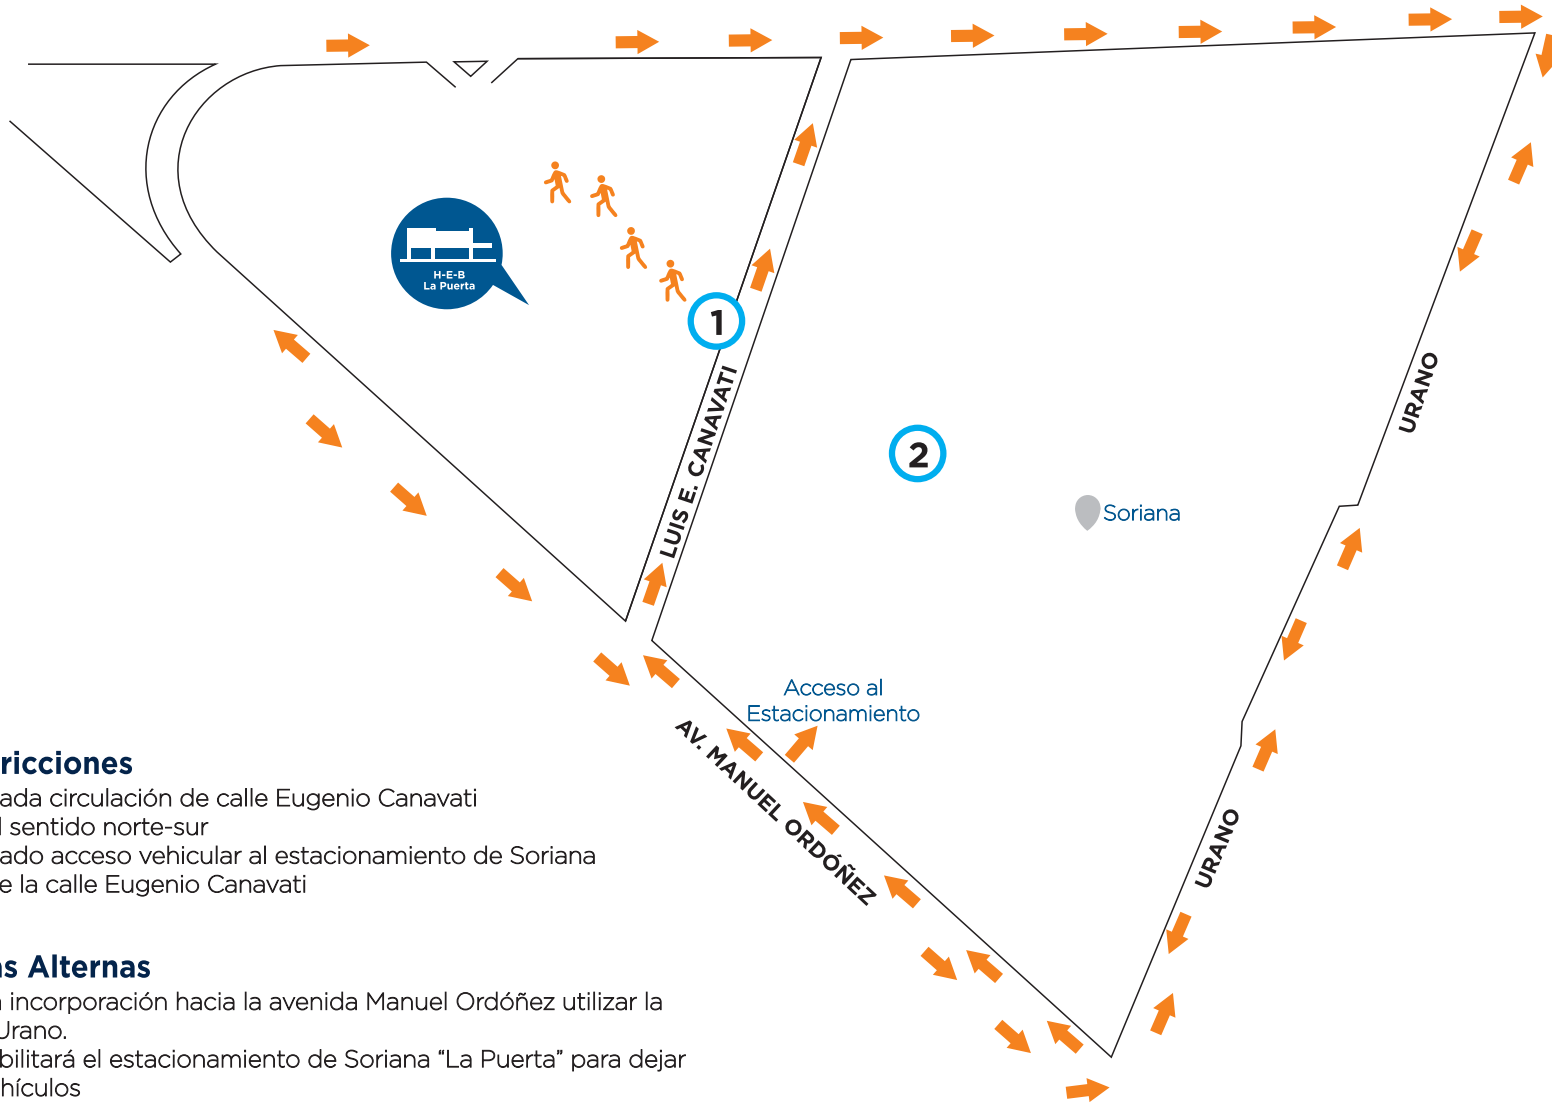

# H-E-B La Puerta

## Estacionamiento: Soriana La Puerta

### Restricciones

- Cerrada circulación de calle Eugenio Canavati en el sentido norte-sur
- Cerrado acceso vehicular al estacionamiento de Soriana sobre la calle Eugenio Canavati

### Rutas Alternas

- Para incorporación hacia la avenida Manuel Ordóñez utilizar la calle Urano.
- Se habilitará el estacionamiento de Soriana "La Puerta" para dejar los vehículos mientras se realiza el proceso de vacunación.